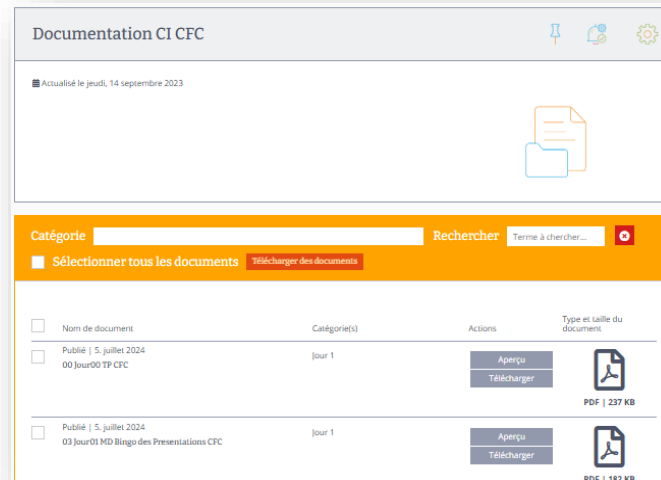

Continuer

Tests notés et irréversibles !

Où trouver vos documents pour les CI ?

Dans votre espace Konvink

Sur le site internet de la CIFIC Genève

www.cifc-geneve.ch

Vous trouverez :

- Vos supports de cours
- De la documentation complémentaire

Où trouver vos éléments opérationnels ?

Les éléments opérationnels vous aident à rédiger vos mandats pratiques !

Quels éléments se trouvent dans votre e-portfolio ?