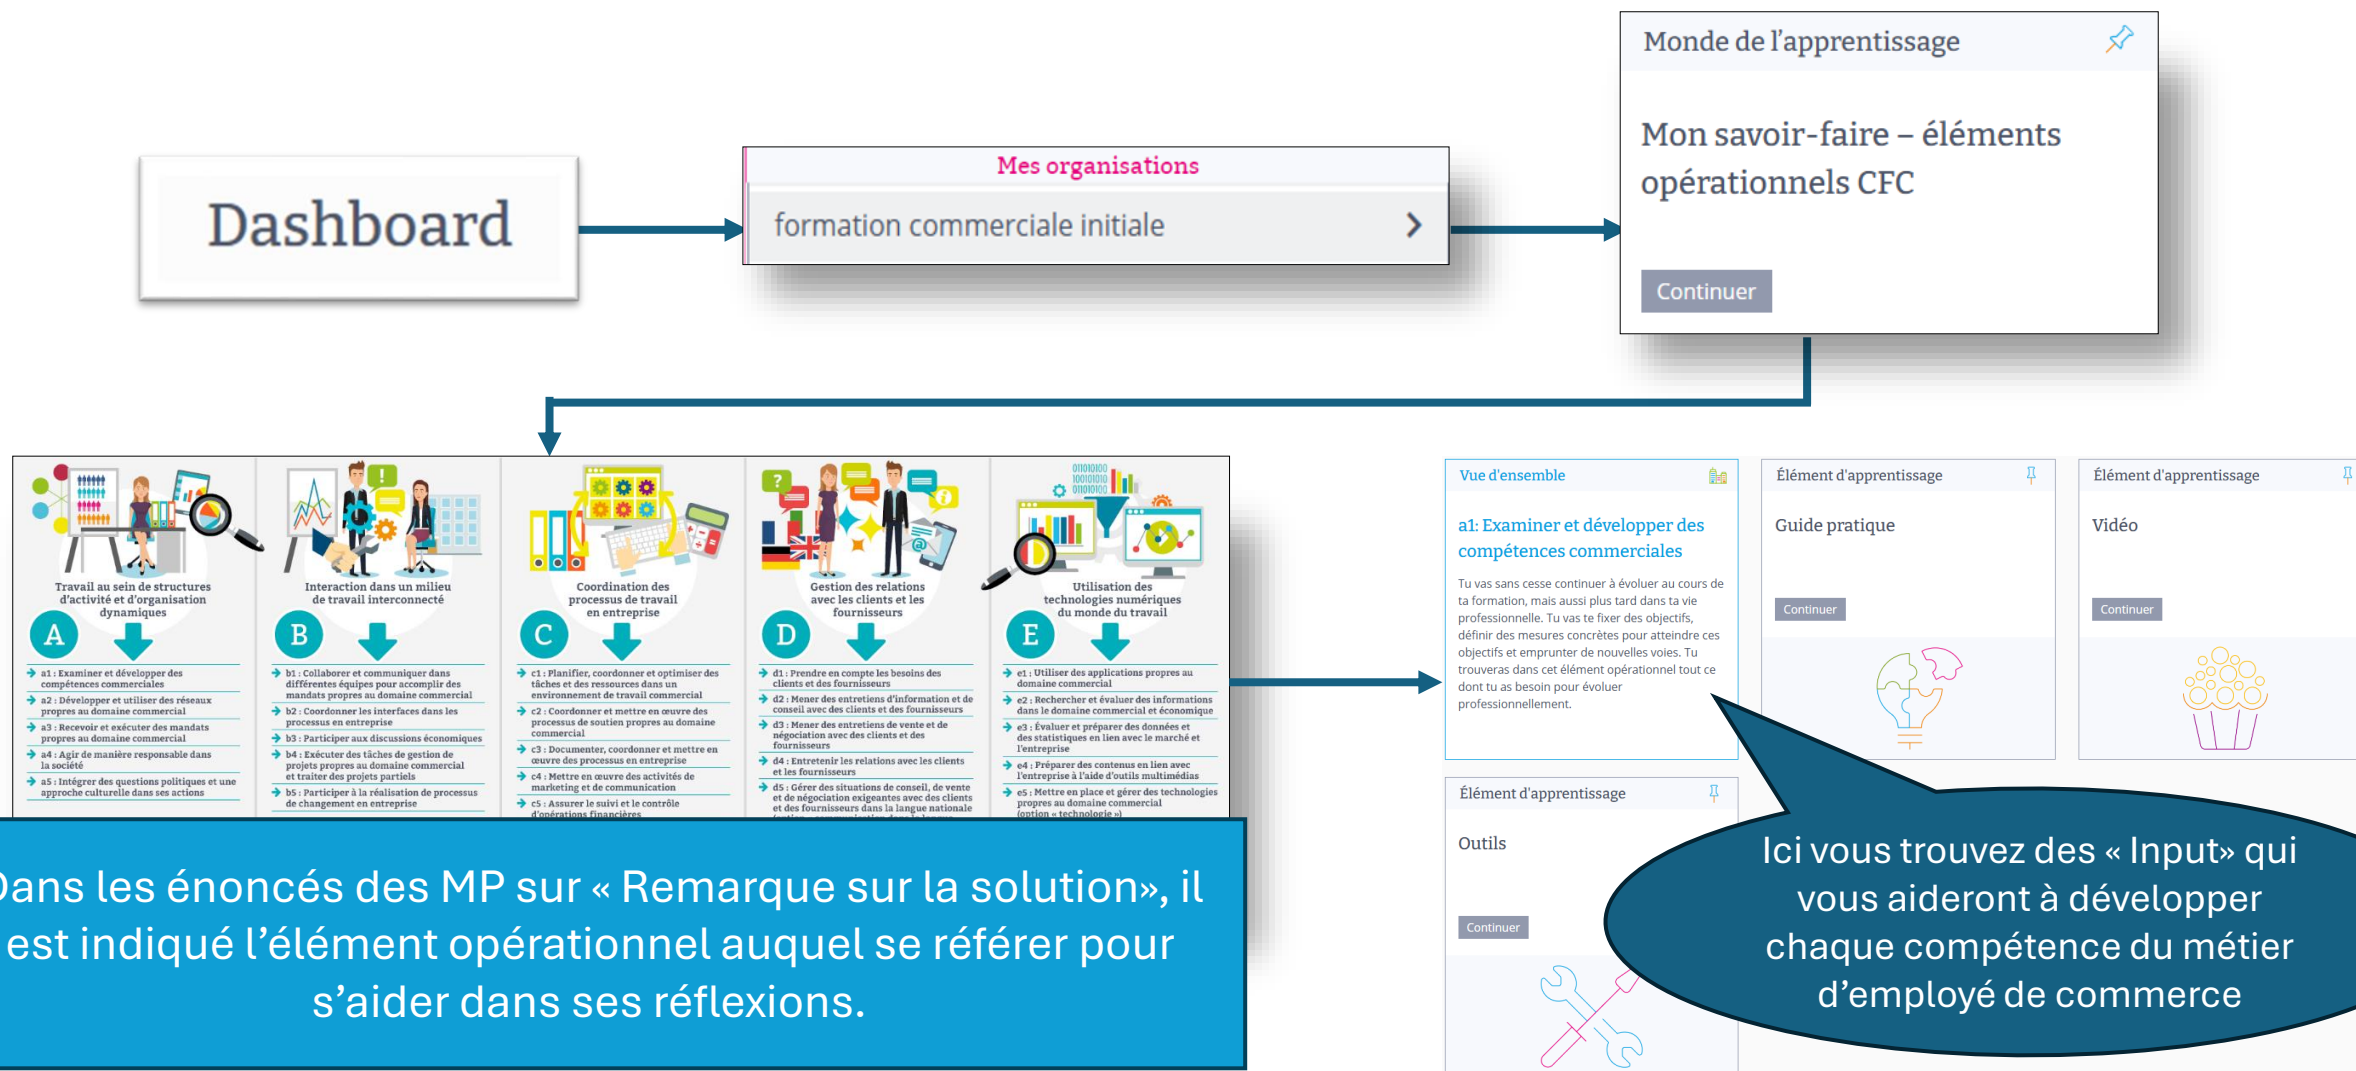

Continuer

Tests notés et irréversibles !

Où trouver vos documents pour les CI ?

Dans votre espace Konvink

Sur le site internet de la CIFIC Genève

www.cifc-geneve.ch

Vous trouverez :

- Vos supports de cours
- De la documentation complémentaire

Où trouver vos éléments opérationnels ?

Les éléments opérationnels vous aident à rédiger vos mandats pratiques !

Quels éléments se trouvent dans votre e-portfolio ?